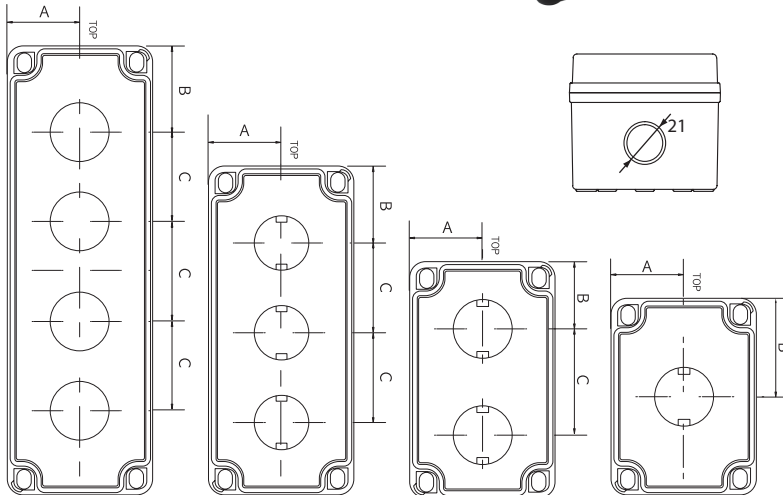

Specifications

Protection Level	Water proof: IP66/67, Impact Test: IK07/08
Technical	Smooth sidewalls
	Standard or Quick turn screws
	Integrated cover retainer
Color	Gray or yellow cover with black base
Temperature range	ABS: -40°C to 70°C (-40°F to 158°F)
Flammability Rating	ABS: UL94-HB

Size and Part Numbers

(unit : mm)

SIZE		MODELS		Dimensions							
W1xL1xH1		Grey Cover Black Base	Yellow Cover Black Base	Inner Height	Panel Hole Ø	No of Holes	A	B	C		
mm	inch										
80x110x70	3.15x4.33x2.76	BC-AGB-081107-2201	BC-AYB-081107-2201	57	22.3	1	40	55	-		
80x110x85	3.15x4.33x3.35	BC-AGB-081108-2201	BC-AYB-081108-2201	72							
80x130x70	3.15x5.12x2.76	BC-AGB-081307-2202	BC-AYB-081307-2202	57		2		40		40	
80x130x85	3.15x5.12x3.35	BC-AGB-081308-2202	BC-AYB-081308-2202	72							
80x180x70	3.15x7.09x2.76	BC-AGB-081807-2203	BC-AYB-081807-2203	57		3	40			40	50
80x180x85	3.15x7.09x3.35	BC-AGB-081808-2203	BC-AYB-081808-2203	72							
80x250x70	3.15x9.84x2.76	BC-AGB-082507-2204	BC-AYB-082507-2204	57		4		40		50	
80x250x85	3.15x9.84x3.35	BC-AGB-082508-2204	BC-AYB-082508-2204	72							
80x110x70	3.15x4.33x2.76	BC-AGB-081107-2501	BC-AYB-081107-2501	57	25.2	1	40		55	-	
80x110x85	3.15x4.33x3.35	BC-AGB-081108-2501	BC-AYB-081108-2501	72							
80x130x70	3.15x5.12x2.76	BC-AGB-081307-2502	BC-AYB-081307-2502	57		2		40	40		
80x130x85	3.15x5.12x3.35	BC-AGB-081308-2502	BC-AYB-081308-2502	72							
80x180x70	3.15x7.09x2.76	BC-AGB-081807-2503	BC-AYB-081807-2503	57		3	40		40		50
80x180x85	3.15x7.09x3.35	BC-AGB-081808-2503	BC-AYB-081808-2503	72							
80x250x70	3.15x9.84x2.76	BC-AGB-082507-2504	BC-AYB-082507-2504	57		4		40	50		
80x250x85	3.15x9.84x3.35	BC-AGB-082508-2504	BC-AYB-082508-2504	72							
80x110x70	3.15x4.33x2.76	BC-AGB-081107-3001	BC-AYB-081107-3001	57	30	1	40		55	-	
80x110x85	3.15x4.33x3.35	BC-AGB-081108-3001	BC-AYB-081108-3001	72							
80x130x70	3.15x5.12x2.76	BC-AGB-081307-3002	BC-AYB-081307-3002	57		2		40	40		
80x130x85	3.15x5.12x3.35	BC-AGB-081308-3002	BC-AYB-081308-3002	72							
80x180x70	3.15x7.09x2.76	BC-AGB-081807-3003	BC-AYB-081807-3003	57		3	40		40		50
80x180x85	3.15x7.09x3.35	BC-AGB-081808-3003	BC-AYB-081808-3003	72							
80x250x70	3.15x9.84x2.76	BC-AGB-082507-3004	BC-AYB-082507-3004	57		4		40	55		
80x250x85	3.15x9.84x3.35	BC-AGB-082508-3004	BC-AYB-082508-3004	72